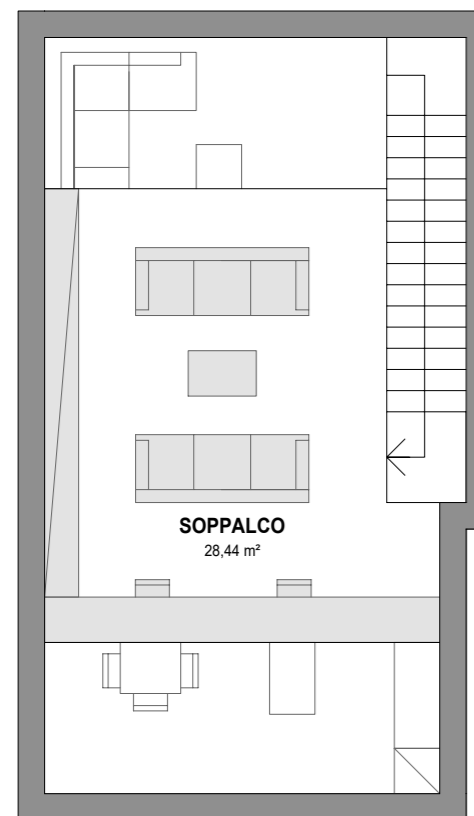

MELVILLE T.05

296 m²

Superficie lorda climatizzata
246,91 m²
Superficie lorda aperta
69,77 m²
Superficie calpestabile climatizzata
144,08 m²

Pianta piano primo

Pianta piano terra