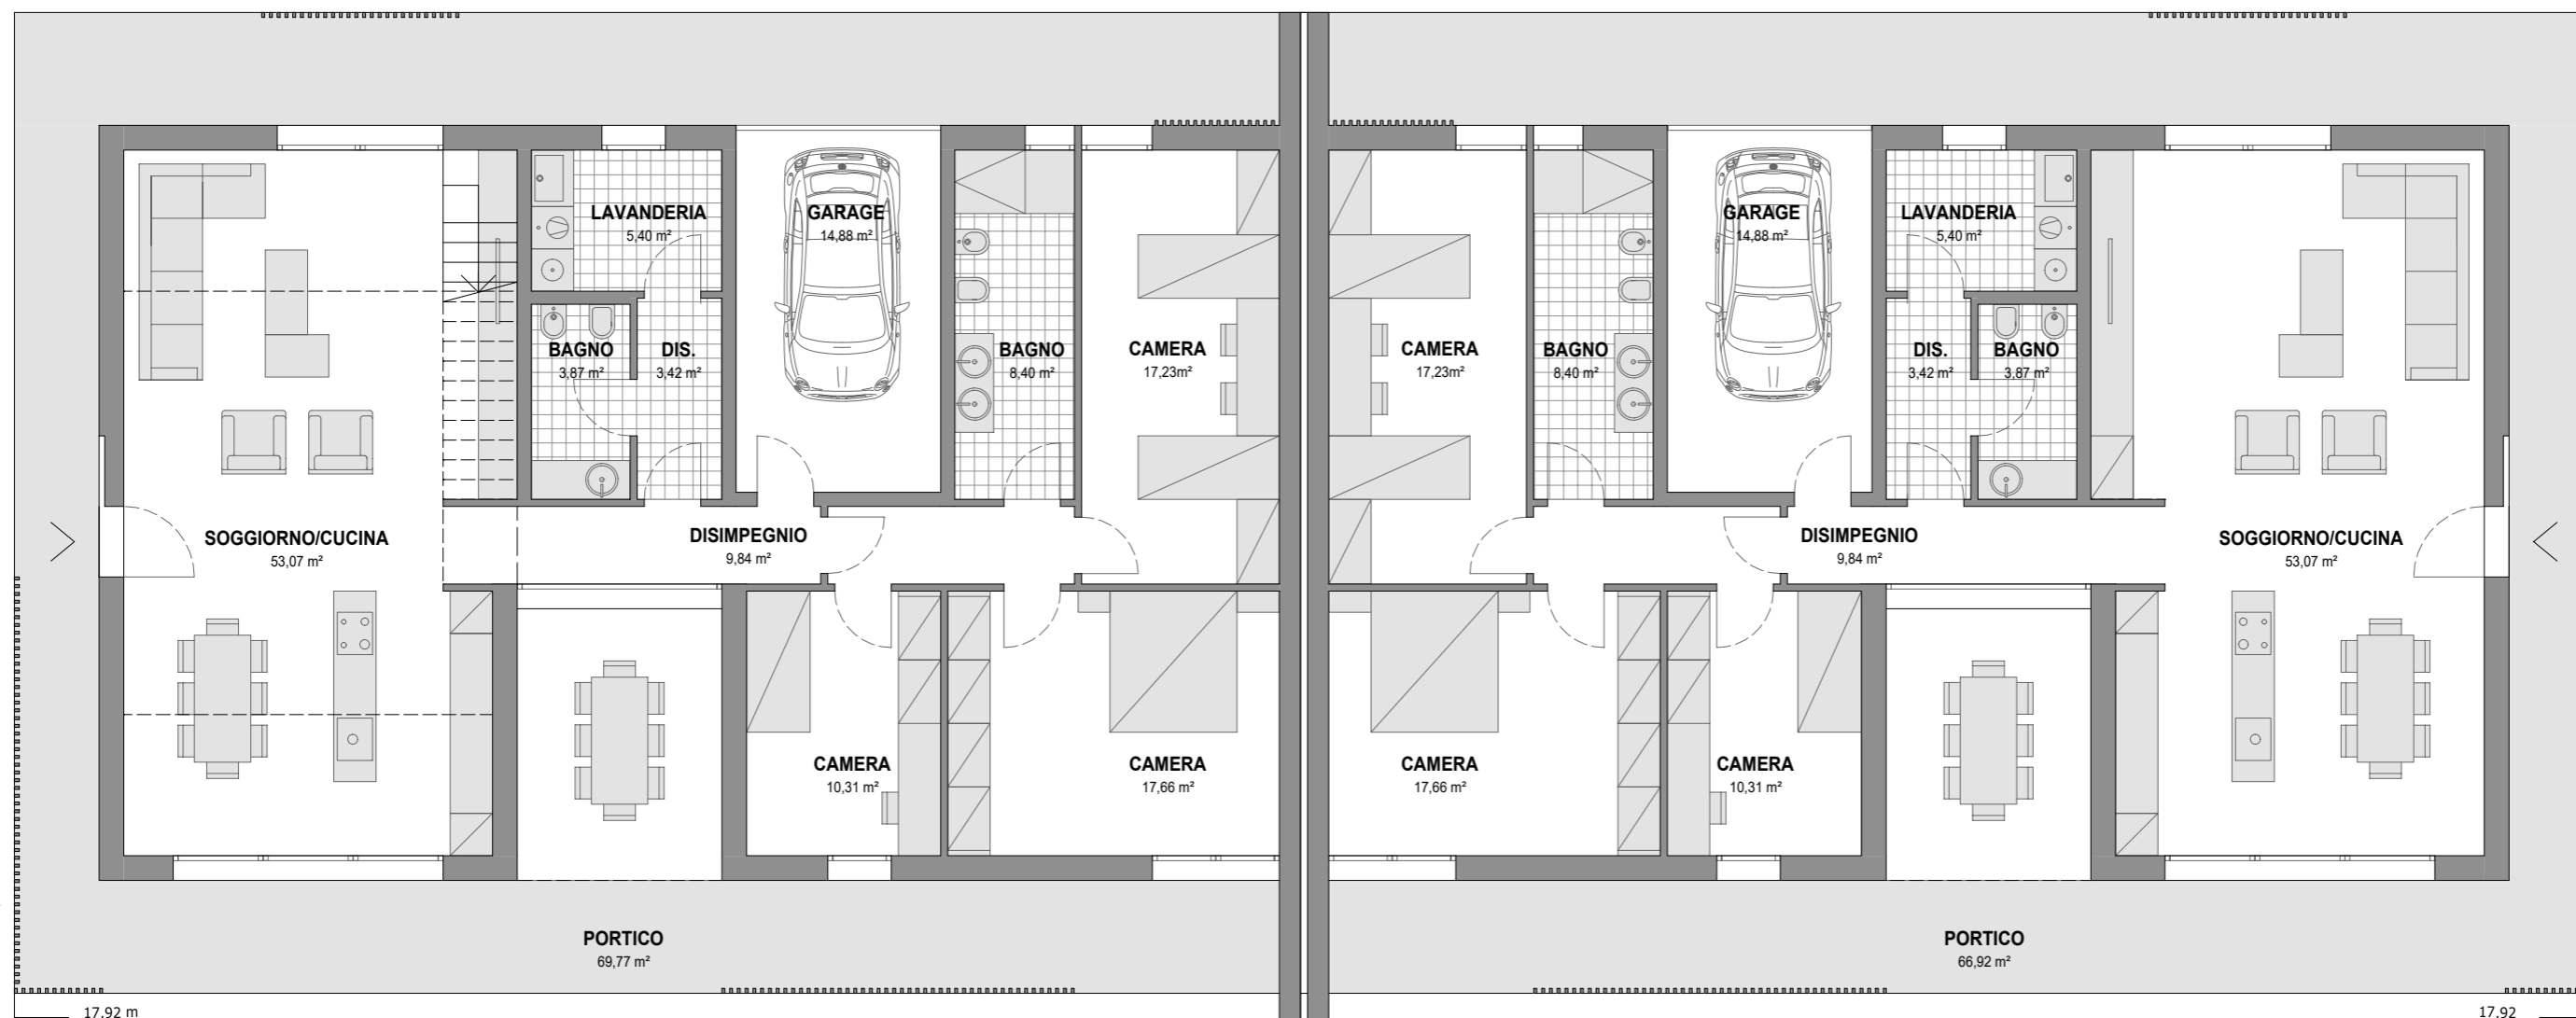

MELVILLE T.05

296 m²

Superficie lorda climatizzata
246,91 m²
Superficie lorda aperta
69,77 m²
Superficie calpestabile climatizzata
144,08 m²

Pianta piano primo

Pianta piano terra