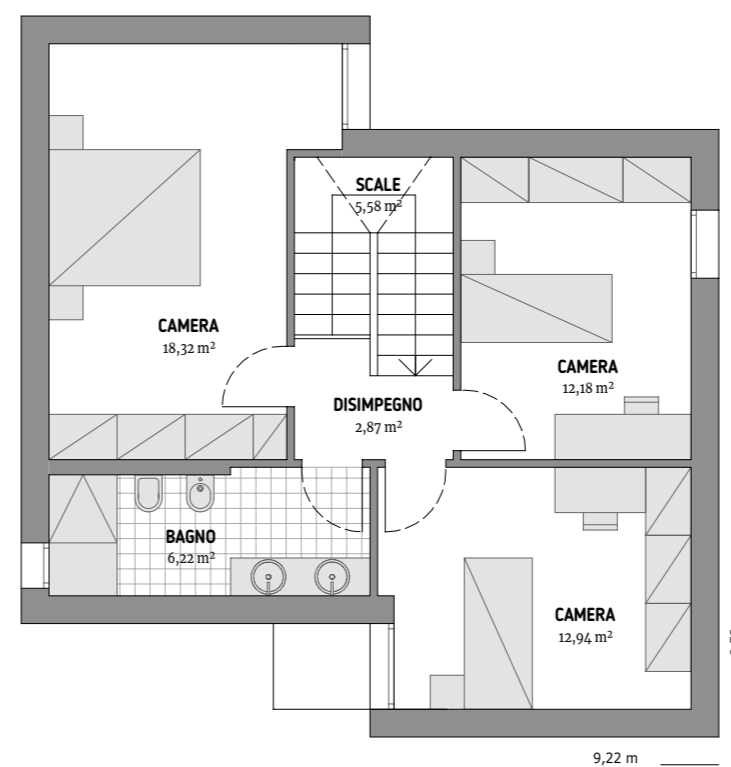

## MICHIGAN T.09

150 m<sup>2</sup>

Superficie lorda climatizzata  
148,12 m<sup>2</sup>  
Superficie lorda aperta  
1,28 m<sup>2</sup>  
Superficie calpestabile climatizzata  
117,27 m<sup>2</sup>

Pianta piano terra

Pianta piano primo