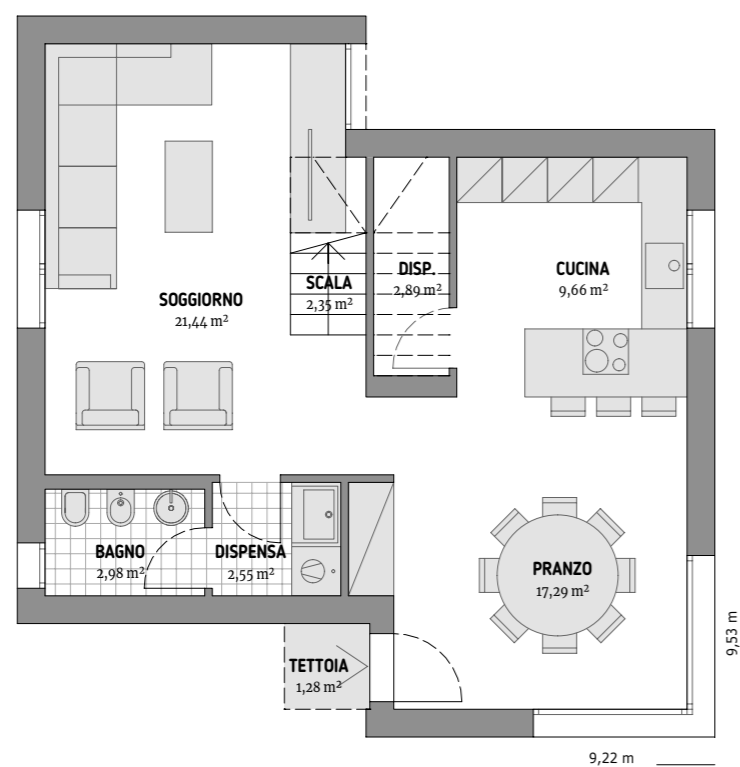

## MICHIGAN T.09

150 m<sup>2</sup>

Superficie lorda climatizzata  
148,12 m<sup>2</sup>  
Superficie lorda aperta  
1,28 m<sup>2</sup>  
Superficie calpestabile climatizzata  
117,27 m<sup>2</sup>

Pianta piano terra

Pianta piano primo